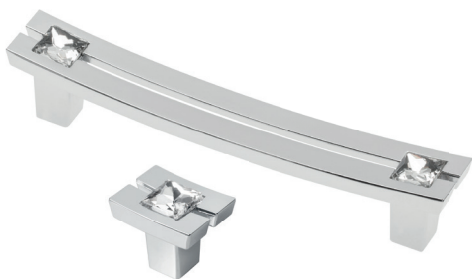

Uchwyt UZ-71C
Handle UZ-71C
Ручка UZ-71C

 C mm	 L mm		
		chrom chrome хром	ZnAl, szkło ZnAl, glass ZnAl, стекло
96	118	UZ-71C096-01	
gąłka knob ручка		GZ-71C024-01	

Uchwyt UZ-02C
Handle UZ-02C
Ручка UZ-02C

 C mm	 L mm		
		chrom chrome хром	ZnAl, szkło ZnAl, glass ZnAl, стекло
64	99	UZ-02C064-01	
96	135	UZ-02C096-01	
gąłka knob ручка	27	UZ-02CF27-01	