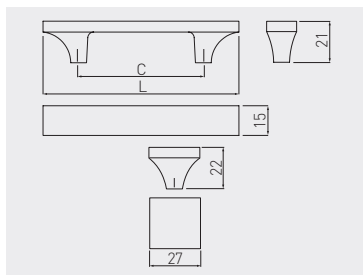

Uchwyt UZ-71C
Handle UZ-71C
Ручка UZ-71C

 C mm	 L mm		
		chrom chrome хром	ZnAl, szkło ZnAl, glass ZnAl, стекло
96	118	UZ-71C096-01	
gąłka knob ручка		GZ-71C024-01	

Uchwyt UZ-02C
Handle UZ-02C
Ручка UZ-02C

 C mm	 L mm		
		chrom chrome хром	ZnAl, szkło ZnAl, glass ZnAl, стекло
64	99	UZ-02C064-01	
96	135	UZ-02C096-01	
gąłka knob ручка	27	UZ-02CF27-01	