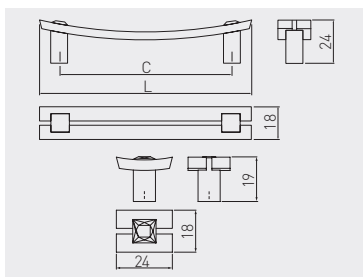

Uchwyt UZ-71C
Handle UZ-71C
Ручка UZ-71C

 C mm	 L mm		
		chrom chrome хром	ZnAl, szkło ZnAl, glass ZnAl, стекло
96	118	UZ-71C096-01	
gąłka knob ручка		GZ-71C024-01	

Uchwyt UZ-02C
Handle UZ-02C
Ручка UZ-02C

 C mm	 L mm		
		chrom chrome хром	ZnAl, szkło ZnAl, glass ZnAl, стекло
64	99	UZ-02C064-01	
96	135	UZ-02C096-01	
gąłka knob ручка	27	UZ-02CF27-01	